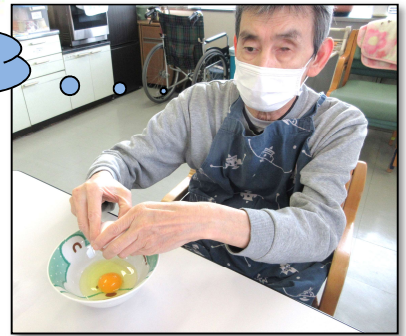

社協 身体障害者デイサービスだよ!

令和6年6月発行 土岐市社会福祉協議会 土岐市下石町1060 0572-57-6661

お菓子教室

上手に割れるかな

焦げないように
回さないで!

こねこね

美味しくな〜れ!

こぼさずに出来るかな〜