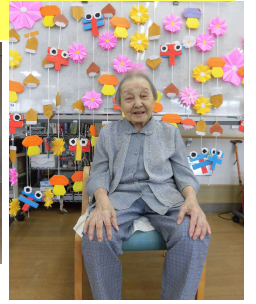

# ひだまり老人デイサービスセンターだより

令和2年10月発行

土岐市肥田町肥田2042-2 0572-54-0661

見学・体験利用 実施中!  
お気軽にお問合せください

2020年 10月

～夏の絵手紙～

秋のつるし飾り【完成】

日	月	火	水	木	金	土
				1	2	3
				喫茶週間		
				上肢を使ったレクリエーション		
4	5	6	7	8	9	10
大運動会						
11	12	13	14	15	16	17
				す〜さんの絵手紙教室		
				下肢を使ったレクリエーション		
18	19	20	21	22	23	24
				内田さんのおいがみ教室		
音楽会						
25	26	27	28	29	30	31
						Happy Halloween
頭の体操						

敬老会 ～鑑賞会～  
美空ひばりドームコンサート

創作活動  
秋のつるし飾りを  
作りました

やっぱり  
みなさん  
ひばりは歌え  
ます

みなさん一生懸命助け合いながら、おり紙をおりました